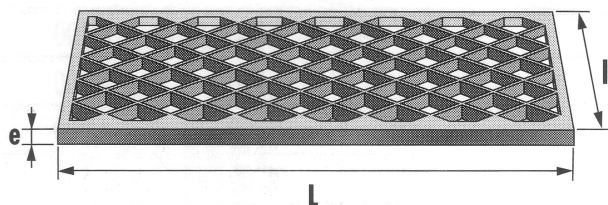

GRILLE FONTE GRISE DE CANIVEAU

I. DÉFINITION

Grille fonte pour terrasse, caniveau, dallage

II. CONSTITUANTS

- ♦ Fonte grise non alliée moulé conforme à la norme NF A 32-101

III. DIMENSIONS

grille à barreau

sur stock

500 x 200 ep 20 mm

sur commande

grille à trous losangés

200 x 200 x 20

500 x 160 x 20

500 x 200 x 20

500 x 250 x 20

grille de caniveau à barreaux

500 x 200 x 20

500 x 250 x 18

500 x 250 x 30

500 x 300 x 30

500 x 300 x 40

500 x 350 x 40

500 x 400 x 20

IV. COMMENTAIRES