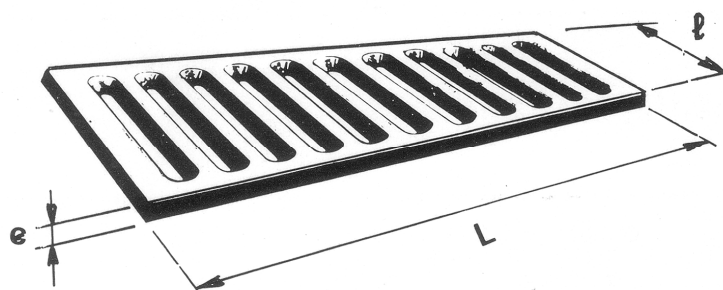

GRILLE FONTE GRISE DE CANIVEAU

I. DÉFINITION

Grille fonte pour terrasse, caniveau, dallage

II. CONSTITUANTS

- ♦ Fonte grise non alliée moulé conforme à la norme NF A 32-101

III. DIMENSIONS

grille à barreau

sur stock

500 x 200 ep 20 mm

sur commande

grille à trous losangés

200 x 200 x 20

500 x 160 x 20

500 x 200 x 20

500 x 250 x 20

grille de caniveau à barreaux

500 x 200 x 20

500 x 250 x 18

500 x 250 x 30

500 x 300 x 30

500 x 300 x 40

500 x 350 x 40

500 x 400 x 20

IV. COMMENTAIRES