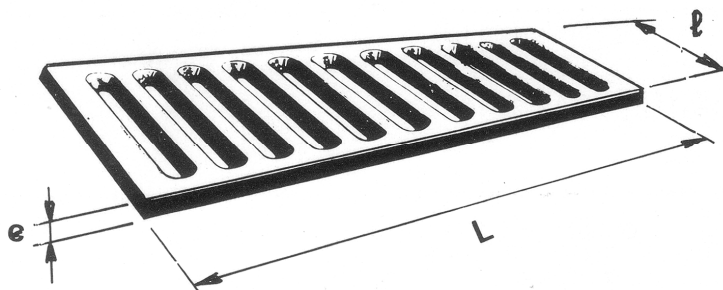

GRILLE FONTE GRISE DE CANIVEAU

I. DÉFINITION

Grille fonte pour terrasse, caniveau, dallage

II. CONSTITUANTS

- ♦ Fonte grise non alliée moulé conforme à la norme NF A 32-101

III. DIMENSIONS

grille à barreau

sur stock

500 x 200 ep 20 mm

sur commande

grille à trous losangés

200 x 200 x 20

500 x 160 x 20

500 x 200 x 20

500 x 250 x 20

grille de caniveau à barreaux

500 x 200 x 20

500 x 250 x 18

500 x 250 x 30

500 x 300 x 30

500 x 300 x 40

500 x 350 x 40

500 x 400 x 20

IV. COMMENTAIRES