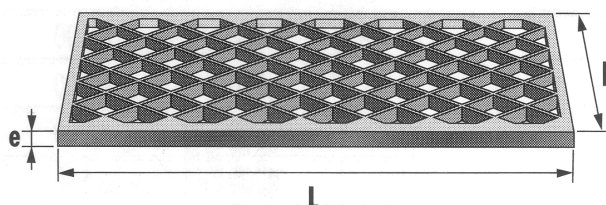

GRILLE FONTE GRISE DE CANIVEAU

I. DÉFINITION

Grille fonte pour terrasse, caniveau, dallage

II. CONSTITUANTS

- ♦ Fonte grise non alliée moulé conforme à la norme NF A 32-101

III. DIMENSIONS

grille à barreau

sur stock

500 x 200 ep 20 mm

sur commande

grille à trous losangés

200 x 200 x 20

500 x 160 x 20

500 x 200 x 20

500 x 250 x 20

grille de caniveau à barreaux

500 x 200 x 20

500 x 250 x 18

500 x 250 x 30

500 x 300 x 30

500 x 300 x 40

500 x 350 x 40

500 x 400 x 20

IV. COMMENTAIRES