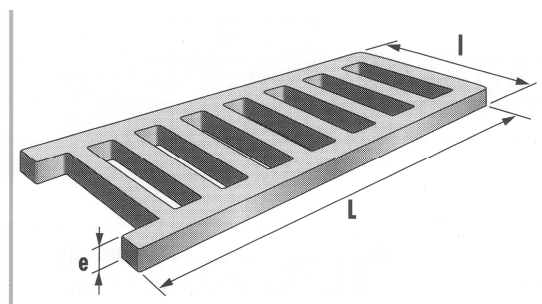

GRILLE FONTE GRISE DE CANIVEAU

I. DÉFINITION

Grille fonte pour terrasse, caniveau, dallage

II. CONSTITUANTS

- ♦ Fonte grise non alliée moulé conforme à la norme NF A 32-101

III. DIMENSIONS

grille à barreau

sur stock

500 x 200 ep 20 mm

sur commande

grille à trous losangés

200 x 200 x 20

500 x 160 x 20

500 x 200 x 20

500 x 250 x 20

grille de caniveau à barreaux

500 x 200 x 20

500 x 250 x 18

500 x 250 x 30

500 x 300 x 30

500 x 300 x 40

500 x 350 x 40

500 x 400 x 20

IV. COMMENTAIRES