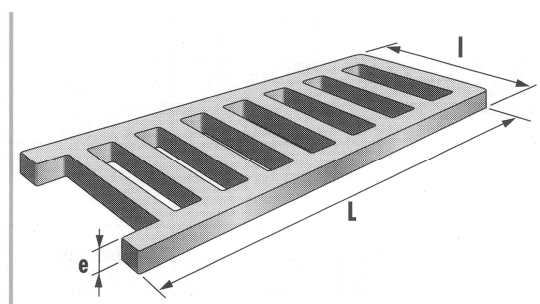

GRILLE FONTE GRISE DE CANIVEAU

I. DÉFINITION

Grille fonte pour terrasse, caniveau, dallage

II. CONSTITUANTS

- ♦ Fonte grise non alliée moulé conforme à la norme NF A 32-101

III. DIMENSIONS

grille à barreau

sur stock

500 x 200 ep 20 mm

sur commande

grille à trous losangés

200 x 200 x 20

500 x 160 x 20

500 x 200 x 20

500 x 250 x 20

grille de caniveau à barreaux

500 x 200 x 20

500 x 250 x 18

500 x 250 x 30

500 x 300 x 30

500 x 300 x 40

500 x 350 x 40

500 x 400 x 20

IV. COMMENTAIRES